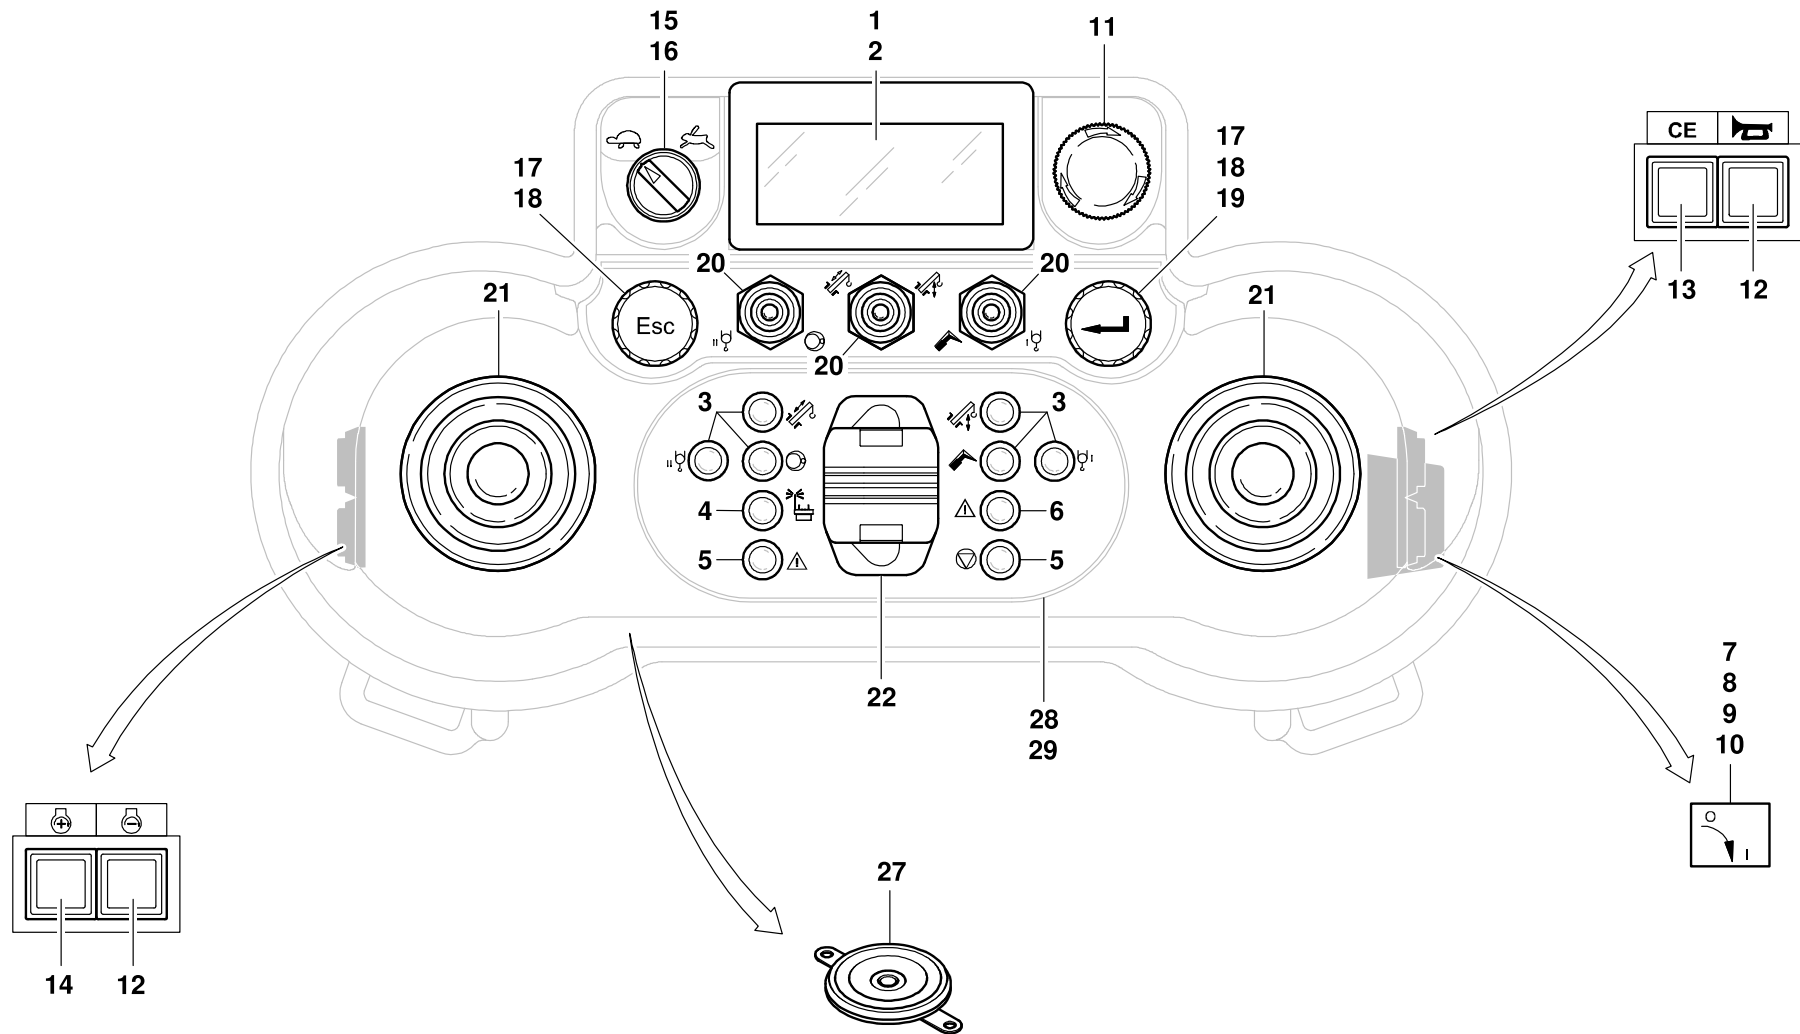

GROVE

SENDER MIT TRAGHILFE
SENDER WITH CARRYING ASSISTANCE

BILDТАFEL
PICTORIAL DISPLAY

GMK 3050
BE 630

03.13

3326284-ETL A

1/2

GROVE

SENDER MIT TRAGHILFE
SENDER WITH CARRYING ASSISTANCE

BILDTAFEL
PICTORIAL DISPLAY

**GMK 3050
BE 630**

03.13

3326284-ETL A

2/2